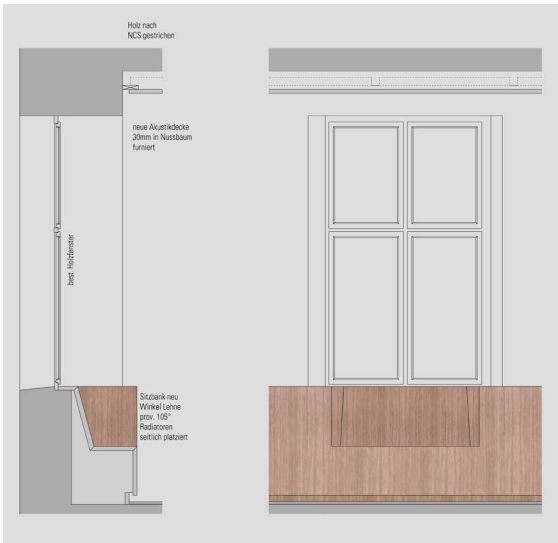

| 1

| 2

| 3

Umbau Herrenhaus Golfclub Dietschberg in Luzern

Innerer Umbau im Herrenhaus Dietschberg,
Ausführung 2005-06

Der Saal und die Lounge des denkmalgeschützten Herrenhauses sollten für die gesellschaftlichen Veranstaltungen des Golfclubs und deren Mitglieder neu gestaltet werden. Diese Sanierung wurde in stimmungsvollem, zeitgemäßem Stil ausgeführt. Der gesamte Innenausbau wurde in Nussbaum realisiert; die Sitzbänke umfassen den gesamten Raum auf drei Seiten und nehmen auch sämtliche Installationen auf. Der ehemalige Plattenboden erhielt einen neuen Nussbaumparkett. Die Akustikplatten aus Nussbaumfurnier wurden an den bestehenden Deckenrippen angebracht und begrenzen die Nachhallzeit des Raumes.

- 1 | Saal in Nussbaum ausgekleidet
- 2 | Blick gegen die Fensterfront
- 3 | Detailplan der Fensterbänke 1:60